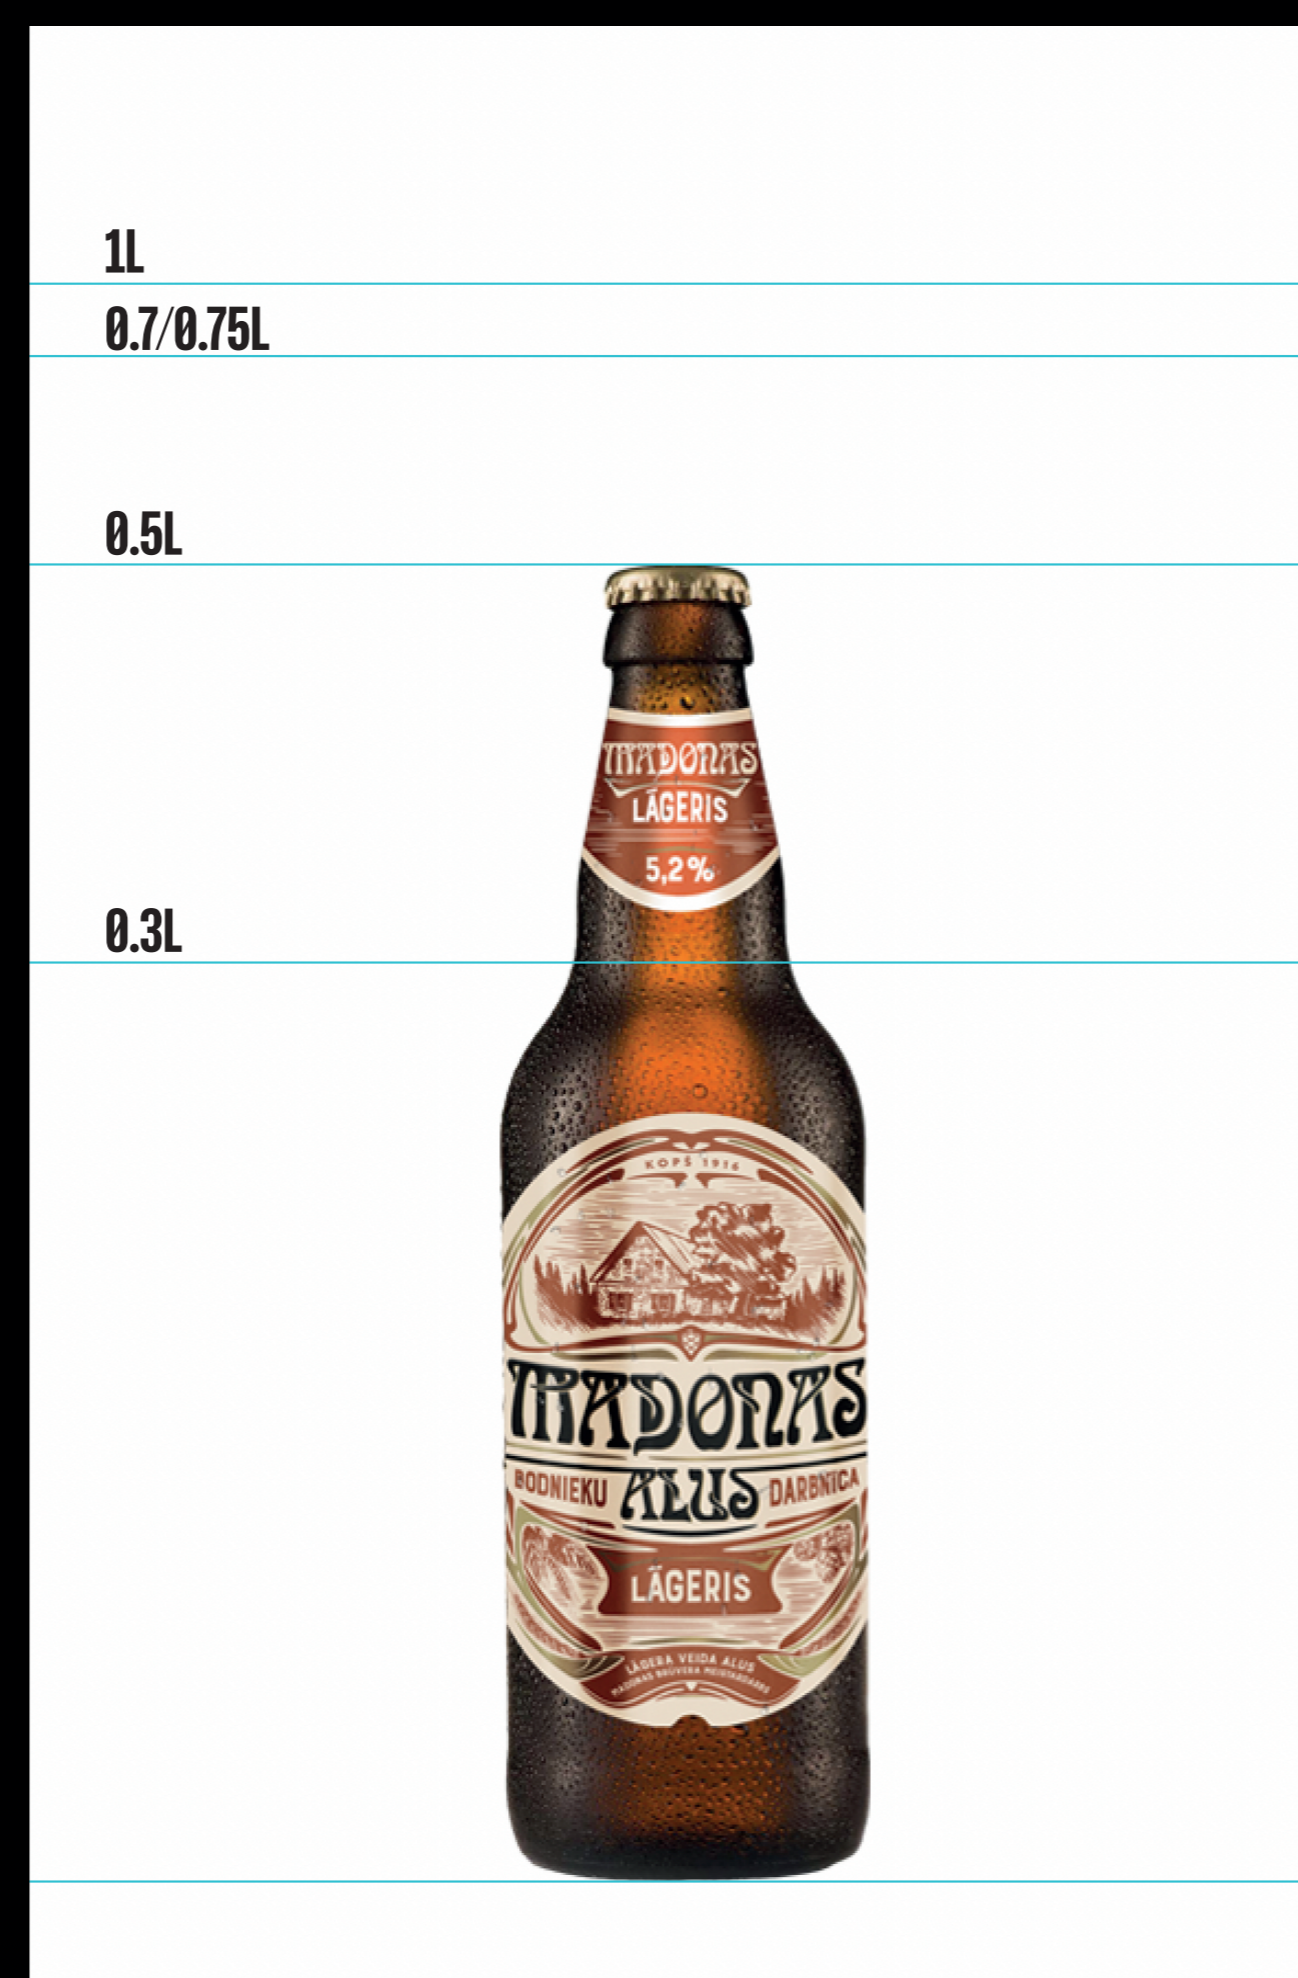

SPIRITS & WINE
PRODUKTU
ATTĒLU
SPECIFIKĀCIJA

**KRĀSAINS FONŠ, LEŅĶIS NO AUGŠAS/SĀNIEM, ATSPĪDUMS, KRĪTOŠAS ĒNAS
NEATBILSTOŠS TILPUMA ATAINOJUMS
ZEMA IZŠKIRTSPĒJA**

X KRĀSAINS FONŠ, ŠĶĪBA PUDELE

X ATSPĪDUMS

X KRĀSAINS FONŠ, ĒNA

X ZEMA KVALITĀTE

**PRODUKTA BILDE SKAIDRA, TAISNĀ SKATĀ, AUGTSĀ KVALITĀTĒ, UZ BALTA FONĀ, BEZ ĒNOJUMA
IEVĒROTS TILPUMA LIELUMS PĒC IESŪTĪTĀ FAILA
FORMĀTS .JPG 600 X 899 px**

✓ **IZMĒRS 600 X 899 px**